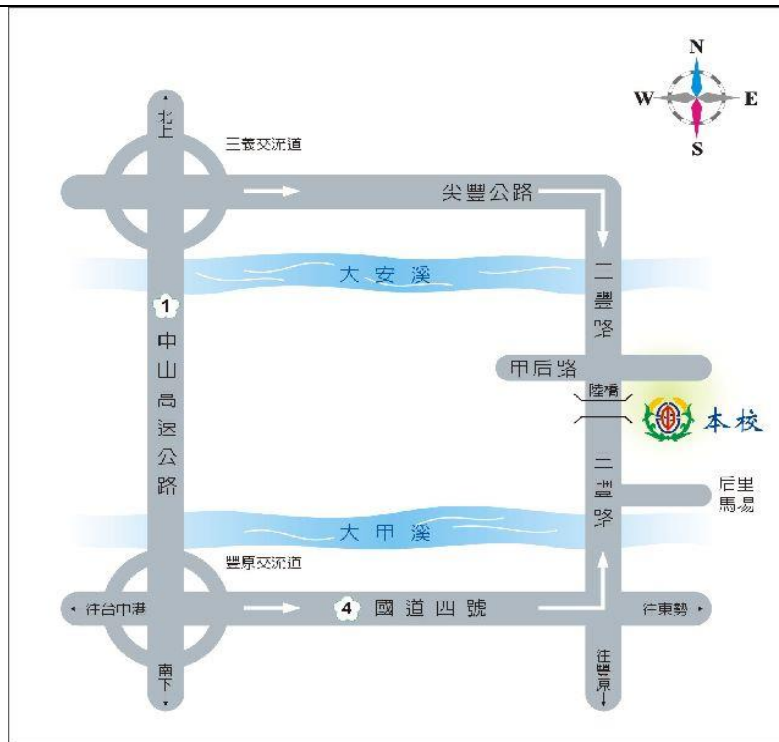

交通指引

地址：臺中市后里區三豐路三段 936 號(臺中市立啟明學校)

1. 自行開車：

- 南下：中山高速公路（150.2 公里）三義交流道下，左轉三豐路往后里方向，經裕隆汽車、義里大橋、中社花市到達本校。
- 北上：中山高速公路（165.5 公里）臺中系統轉入國道四號往豐原，從后豐交流道（14.8 公里）下左轉往后里方向，經后豐大橋、后里馬場到達本校。
- 走二高請從（169 公里）臺中系統轉入國道四號往豐原，從后豐交流道（14.8 公里）下左轉往后里方向，經后豐大橋、后里馬場到達本校。

2. 搭車：

- 高鐵：請搭至臺中站轉程臺鐵北上(1)至豐原火車站轉豐原客運往大甲，經后豐大橋、后里馬場後於本校大門口下車(2)至后里火車站出站後，步行甲后路至三豐路口左轉到達本校。
- 臺鐵：(1)至豐原火車站轉豐原客運往大甲，經后豐大橋、后里馬場後於本校大門口下車(2)至后里火車站出站後，步行甲后路至三豐路口左轉到達本校。
- 客運：(1)至臺中火車站前豐原客運往大甲，經潭子、豐原、后豐大橋、后里馬場後於本校大門口下車(2)至豐原火車站轉豐原客運往大甲，經后豐大橋、后里馬場後於本校大門口下車。